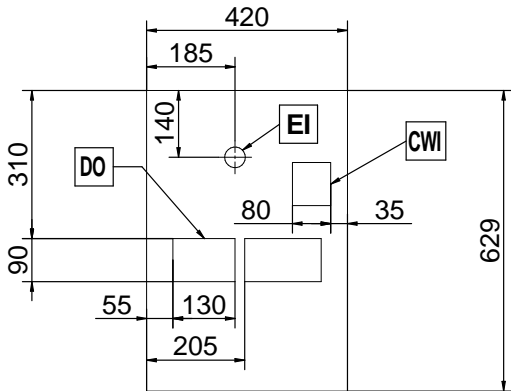

Ön

Yan

Üst

Elektrik:

Voltaj:

602556 (TANGOACE1LC) 400 V/3N ph/50 Hz

Elektrik gücü max:

5.2 kW

Fiş tipi:

Cable without plug

Su:

Soğuk su sıcaklığı (min/max): 5 / 60 °C

Temel bilgiler:

Dış boyutlar, Genişlik: 448 mm

Dış boyutlar, Derinlik: 627 mm

Dış boyutlar, Yükseklik: 846 mm

Net ağırlık: 103 kg

Ambalajlı hacim: 0.69 m³

Sürdürülebilirlik

Anlık tüketim:

7.5 Amps