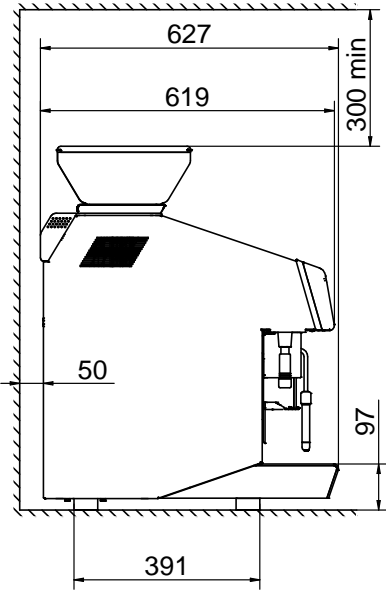

Ön

Yan

Üst

Elektrik:

Voltaj:

602556 (TANGOACE1LC) 400 V/3N ph/50 Hz

Elektrik gücü max:

5.2 kW

Fiş tipi:

Cable without plug

Su:

Soğuk su sıcaklığı (min/max): 5 / 60 °C

Temel bilgiler:

Dış boyutlar, Genişlik: 448 mm

Dış boyutlar, Derinlik: 627 mm

Dış boyutlar, Yükseklik: 846 mm

Net ağırlık: 103 kg

Ambalajlı hacim: 0.69 m³

Sürdürülebilirlik

Anlık tüketim:

7.5 Amps