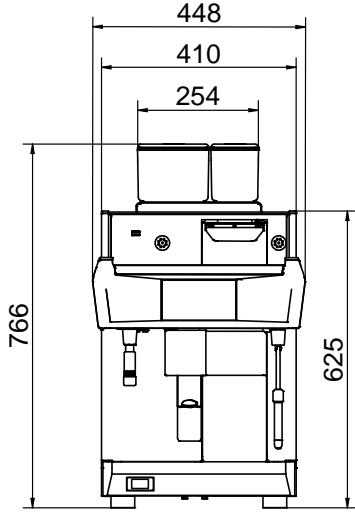

Ön

Yan

Üst

Elektrik:

Voltaj:

602556 (TANGOACE1LC) 400 V/3N ph/50 Hz

Elektrik gücü max:

5.2 kW

Fiş tipi:

Cable without plug

Su:

Soğuk su sıcaklığı (min/max): 5 / 60 °C

Temel bilgiler:

Dış boyutlar, Genişlik: 448 mm

Dış boyutlar, Derinlik: 627 mm

Dış boyutlar, Yükseklik: 846 mm

Net ağırlık: 103 kg

Ambalajlı hacim: 0.69 m³

Sürdürülebilirlik

Anlık tüketim:

7.5 Amps